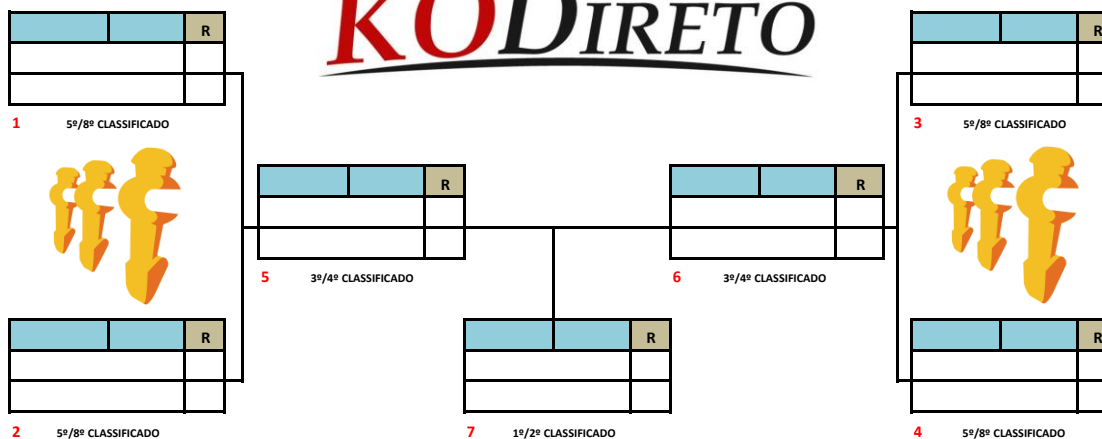

FEDERAÇÃO PORTUGUESA

MATRAQUILHOS E FUTEBOL DE MESA

QUADRO DE JOGO
KO DIRETO 8

FEDERAÇÃO PORTUGUESA DE MATRAQUILHOS E FUTEBOL DE MESA

KO DIRETO

1º	
2º	
3º	
4º	
5º	
6º	
7º	
8º	

FOTO DO VENCEDOR

NOME DO 1º CLASSIFICADO

FOTO DO 2º CLASSIFICADO

NOME DO 2º CLASSIFICADO

FOTO DO 3º CLASSIFICADO

NOME DO 3º CLASSIFICADO