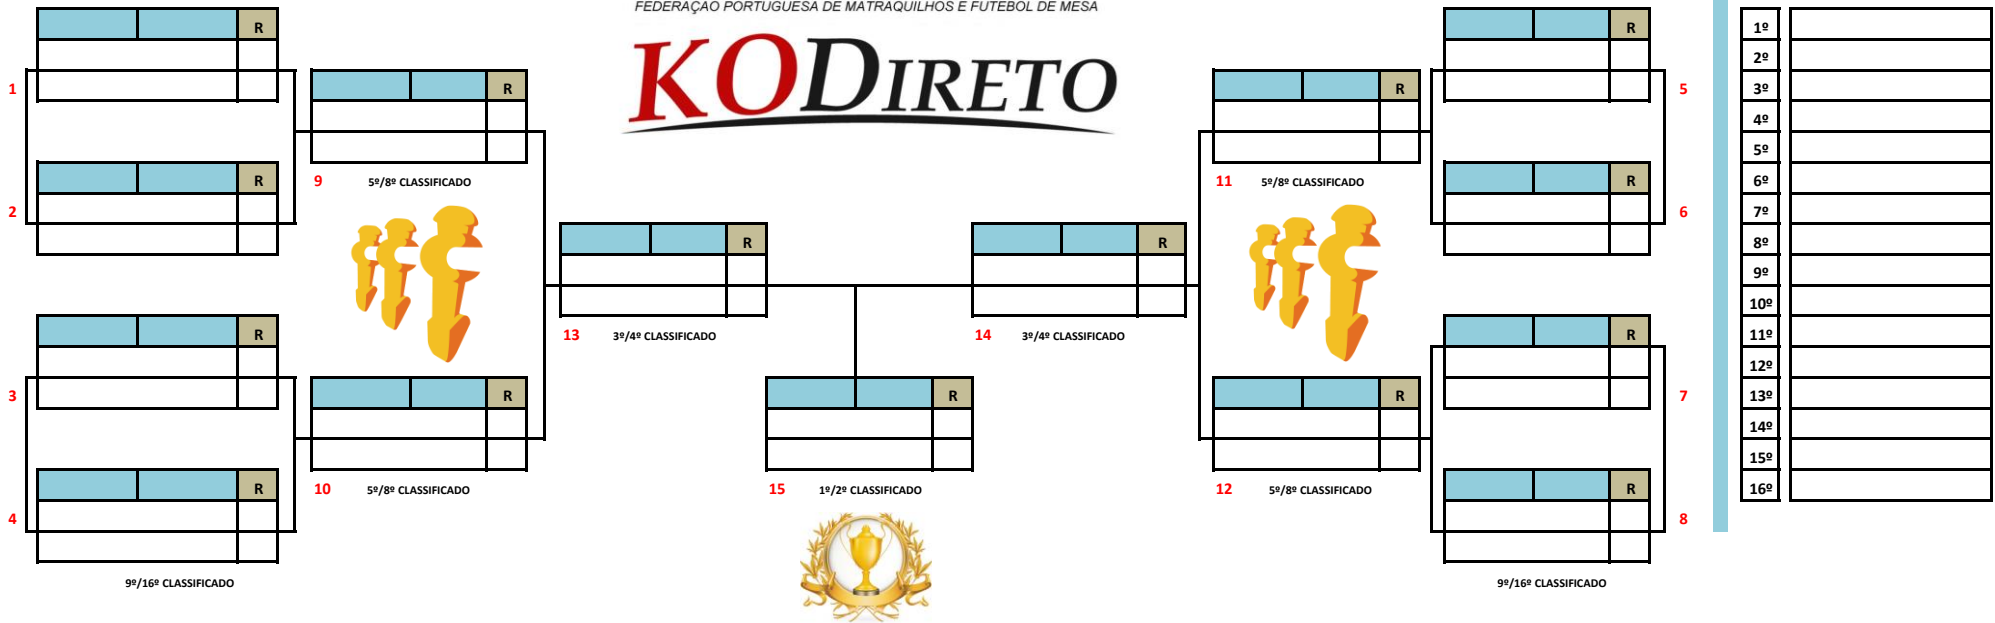

FEDERAÇÃO PORTUGUESA

MATRAQUILHOS E FUTEBOL DE MESA

QUADRO DE JOGO
KO DIRETO 16

FEDERAÇÃO PORTUGUESA DE MATRAQUILHOS E FUTEBOL DE MESA

KO DIRETO

FOTO DO VENCEDOR

FOTO DO VENCEDOR
NOME DO 1º CLASSIFICADO

FOTO DO 2º CLASSIFICADO

FOTO DO 2º CLASSIFICADO
NOME DO 2º CLASSIFICADO

FOTO DO 3º CLASSIFICADO

FOTO DO 3º CLASSIFICADO
NOME DO 3º CLASSIFICADO