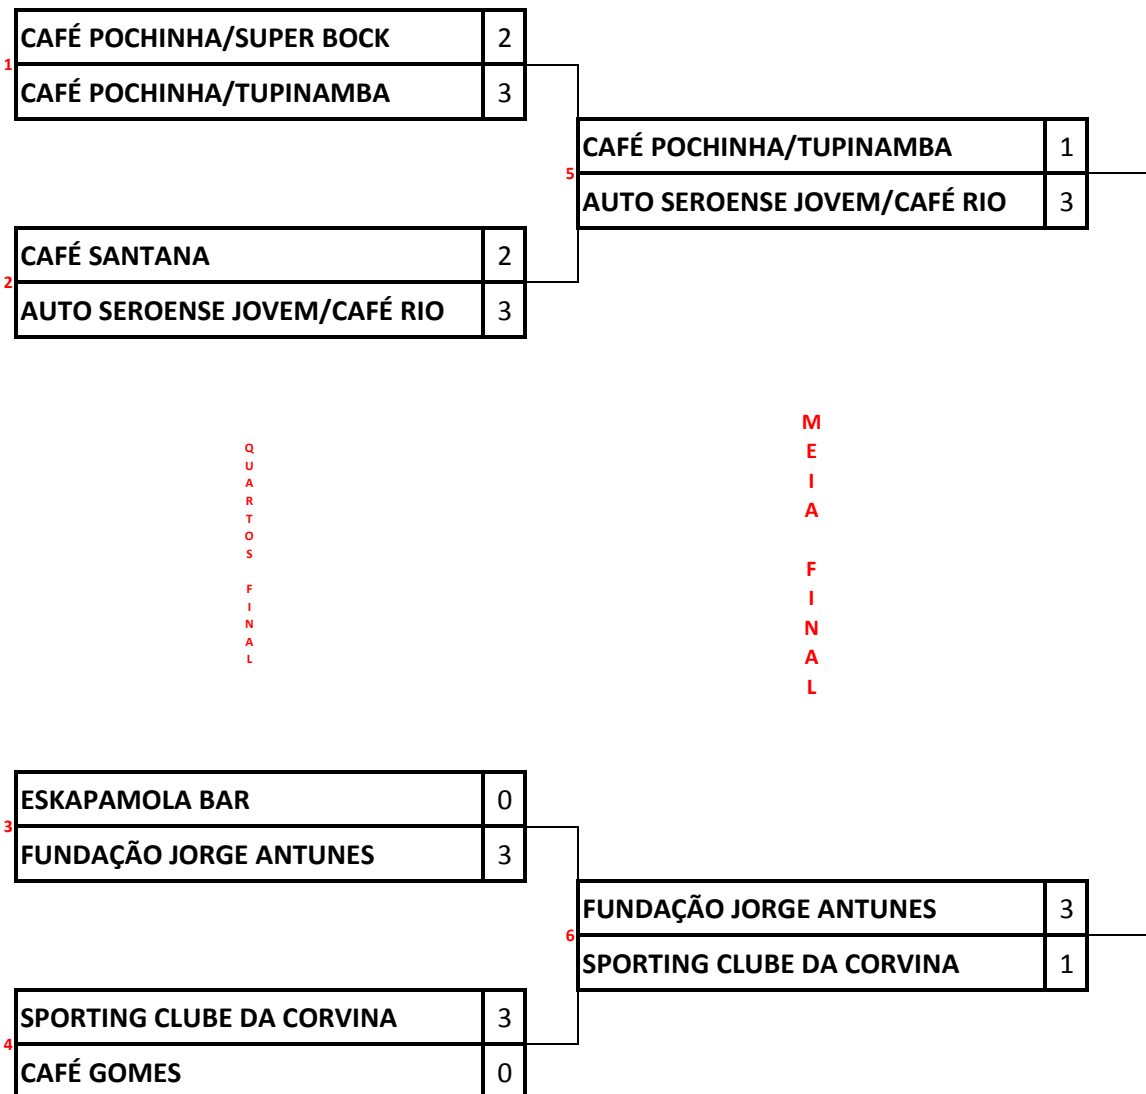

KO DIRECTO 8 EQUIPAS

EUROTOUR - ZONA SUL

Q
U
A
R
T
O
S

F
I
N
A
L

M
E
I
A

F
I
N
A
L

FINAL

AUTO SEROENSE JOVEM/CAFÉ RIO	2
FUNDAÇÃO JORGE ANTUNES	3

3º/4º CLASSIFICADOS

SPORTING CLUBE DA CORVINA	3
CAFÉ POCHINHA/TUPINAMBA	1